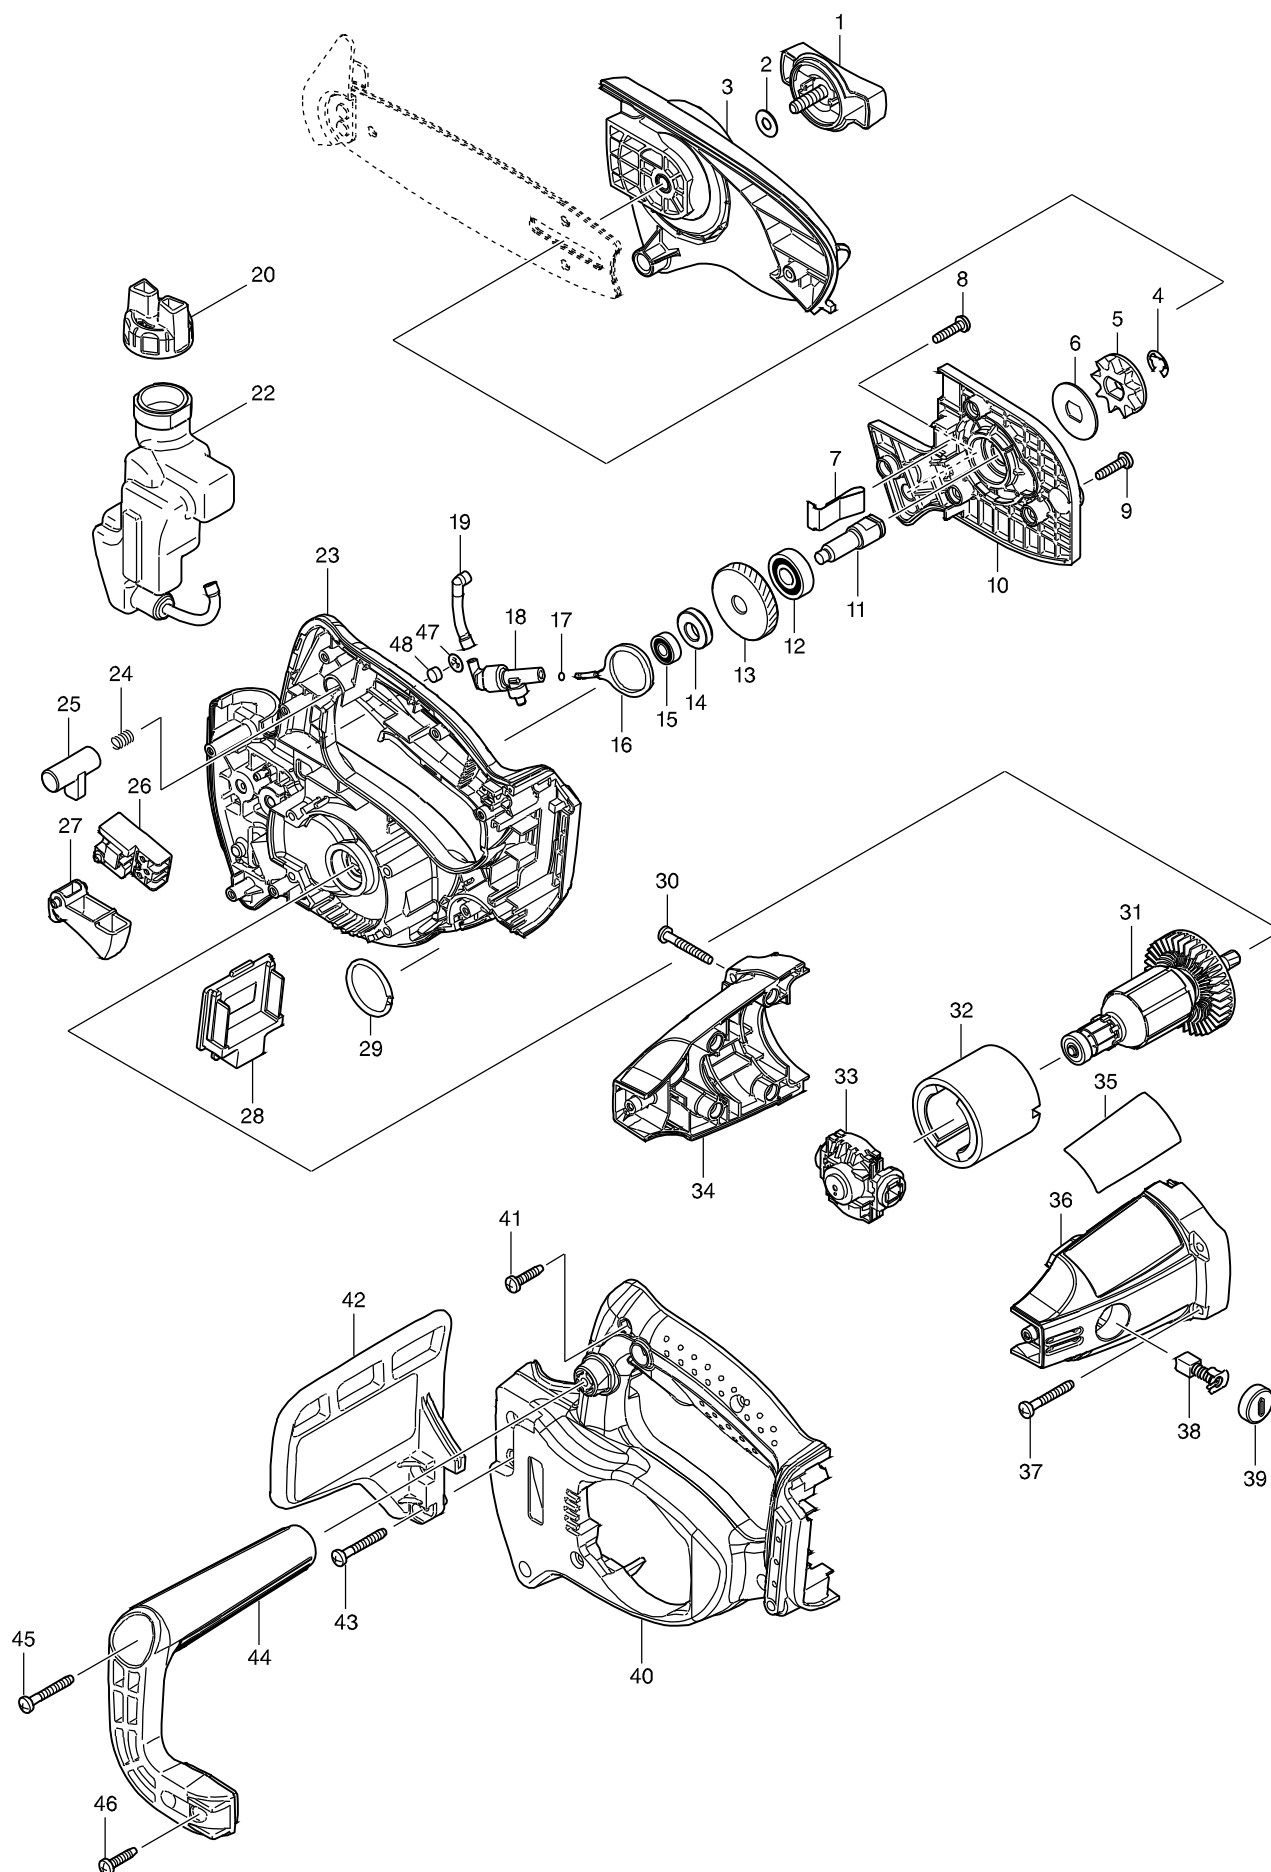

Číslo typu DUC122 CORDLESS CHAIN SAW 115MM

Položka	Číslo dílu	Popis	Změn	Množstv	N/O	Možnost 1	Možnost 2	Poznámka
001	158472-4	hlava		1				
C10	816905-2	INDICATION LABEL		1				
002	267004-7	FLAT WASHER 6		1				
003	158471-6	SPROCKET COVER COMPLETE		1				
004	961014-3	zajišťovací kroužek		1				
005	221527-9	pastorek BUC122RFE		1				
006	267732-4	podložka		1				
007	232238-1	napínací plech BUC122RFE		1				
008	265995-6	šroub 4x18 = old 265941-9		1				
009	265995-6	šroub 4x18 = old 265941-9		3				
010	450213-7	pouzdro ložiska		1				
011	323806-2	SPINDLE		1				
012	211051-0	kuličkové ložisko 609LLB		1				
013	226673-3	ozubené kolo BUC122RFE		1				
014	450436-7	CAM		1				
015	210033-9	ložisko 696ZZ		1				
016	450435-9	excentr BUC122		1				
017	213993-4	O kroužek BUC122		1				
018	158571-2	padlo BUC122		1				
019	421615-4	CONNECTOR		1				
020	158810-0	víčko		1				
022	158634-4	OIL TANK COMPLETE		1				
023	187237-7	HANDLE SET		1				
D10		INC. 40						
024	231470-4	vinutá pružina 6		1				
025	416178-3	aretační tlačítko UC3020A=old22514401		1				
026	651956-6	switch TG72BD		1				
027	450212-9	SWITCH LEVER		1				
028	644808-8	TERMINAL		1				
029	257363-7	RING 30		1				
030	265995-6	šroub 4x18 = old 265941-9		4				
031	619225-1	rotor BUC122RFE		1				
032	638138-7	stator 6347		1				
033	638608-6	ENDBELL COMPLETE		1				
034	188468-1	MOTOR HOUSING SET		1				
D10		INC. 36						
035	815W45-1	DUC122 NAME PLATE		1				
036	188468-1	MOTOR HOUSING SET		1				
D10		INC. 34						
037	266050-7	šroub 4x30		4				
038	191971-3	uhlíky CB-430 = CB-420		1				
039	643954-4	víčko uhlíků		2				
040	187237-7	HANDLE SET		1				
D10		INC. 23						
041	265995-6	šroub 4x18 = old 265941-9		6				
042	158474-0	FRONT HAND GUARD COMPLETE		1				
C10	810376-5	CAUTION LABEL		1				
043	266050-7	šroub 4x30		2				