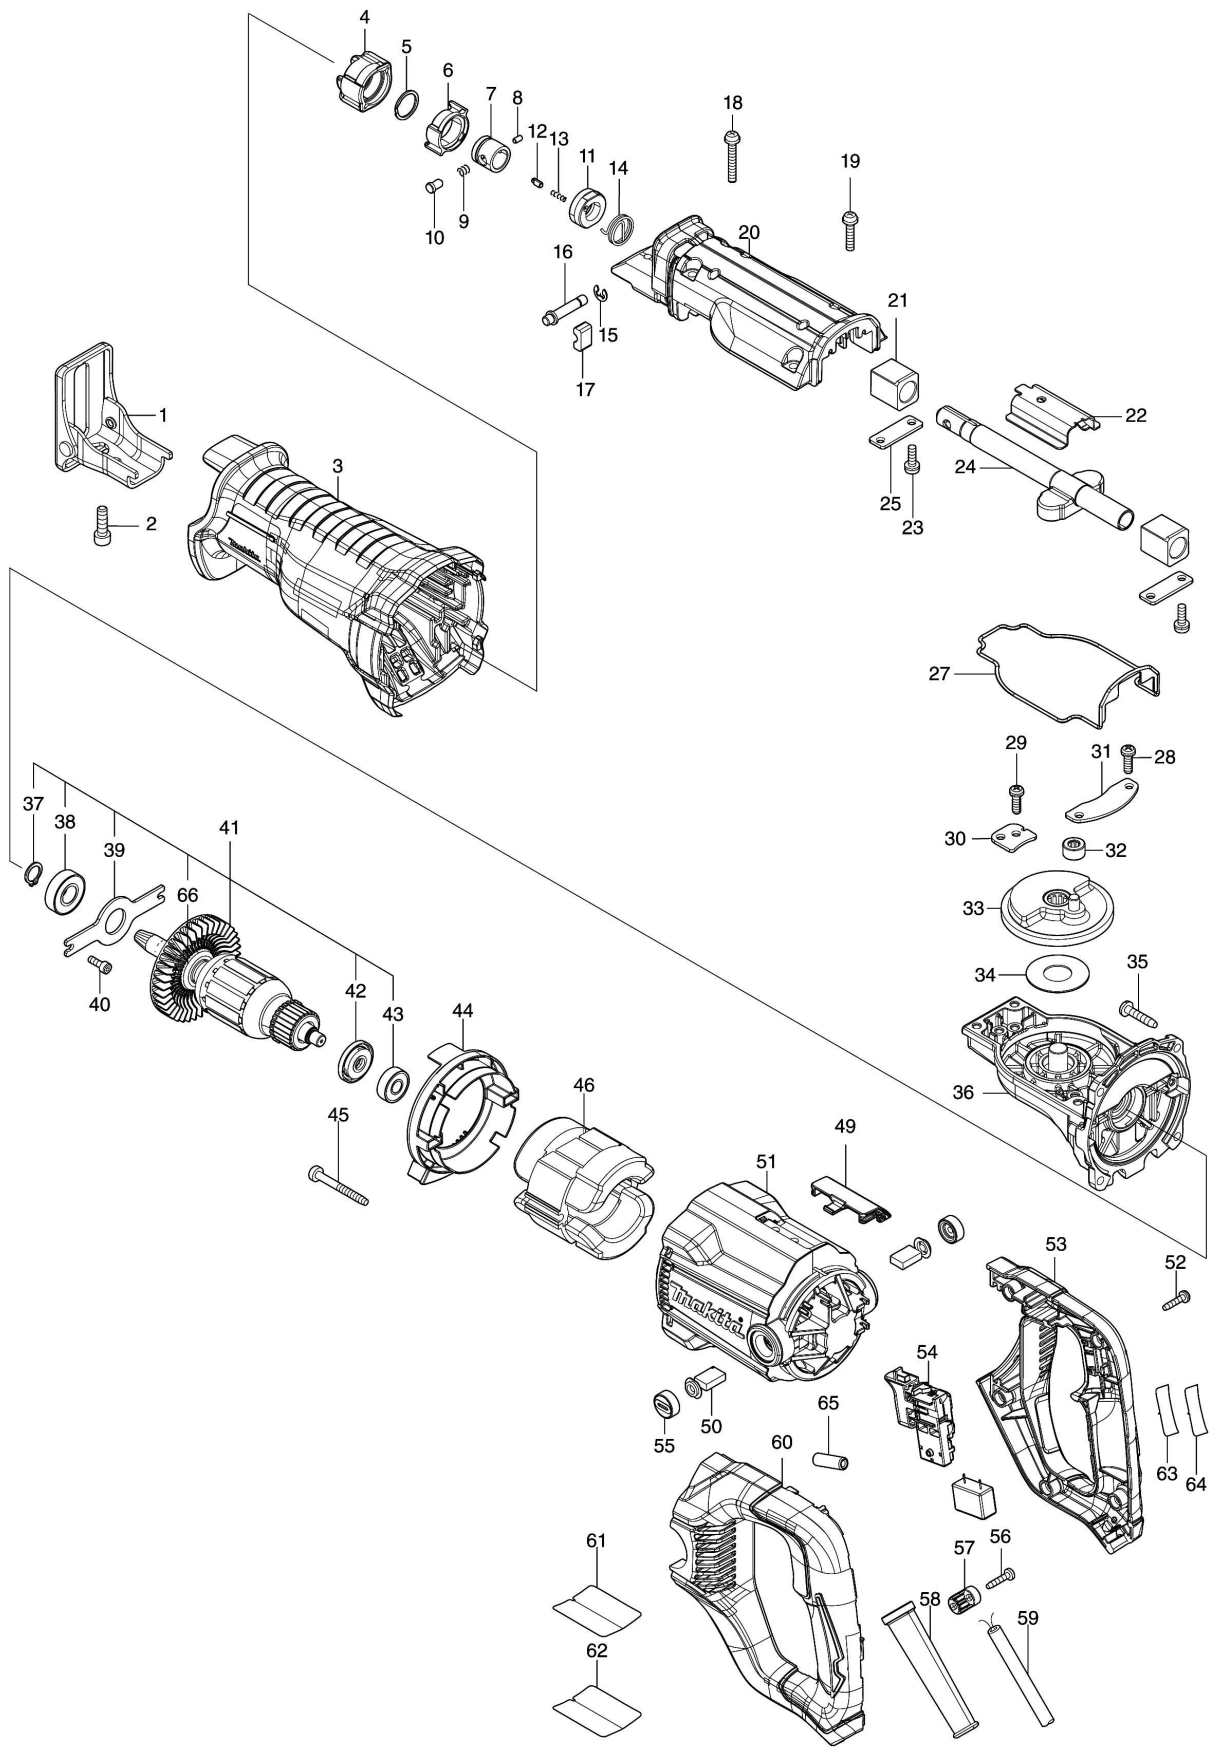

Model No. JR3051T RECIPRO SAW

Model No.JR3051T RECIPRO SAW

Položka	Číslo dílu	Popis	Změna	Množství	New/Old	Možnost 1	Možnost 2	Poznámka
001	162704-3	SHOE		1				
002	265844-7	HEX. SOCKET HEAD BOLT M6X20		1				
003	422537-1	INSULATION COVER		1				
004	422223-4	PROTECTOR		1				
005	257430-8	RETAINING RING(EXT)18		1				
006	310848-5	DRIVING SLEEVE		1				
007	327043-0	GUIDE SLEEVE		1				
008	268094-3	PIN 3		1				
009	234381-2	COMPRESSION SPRING 6		1				
010	256569-4	SHOULDER PIN 5		1				
011	458968-8	CONNECTING SLEEVE		1				
012	310912-2	PUSH PIN		1				
013	232472-3	COMPRESSION SPRING 2		1				
014	233594-2	TORSION SPRING 17		1				
015	961018-5	STOP RING E-5		1				
016	256934-7	COLLARED PIN 6		1				
017	327441-8	BLOCK		1				
018	911258-5	PAN HEAD SCREW M5X35		2				
019	911243-8	PAN HEAD SCREW M5X25		2				
020	140R13-8	GEAR HOUSING COVER COMPLETE		1				
C10	213174-0	X RING 14		1				
021	214169-6	PLANE BEARING 14		2				
022	347596-3	SLIDE PLATE		1				
023	911225-0	PAN HEAD SCREW M5X16		4	*			
023-1	265C32-4	P.H.SCREW M5X16 WITH WM	O	4				
024	162705-1	SLIDER		1				
025	341462-6	PLATE		2				
026	136188-1	GEAR HOUSING COVER ASS'Y		1				
D10		INC. 4-17,20-25						
027	422538-9	SEAL RING		1				
028	911225-0	PAN HEAD SCREW M5X16		2	*			
028-1	265C32-4	P.H.SCREW M5X16 WITH WM	O	2				
029	911225-0	PAN HEAD SCREW M5X16		2	*			
029-1	265C32-4	P.H.SCREW M5X16 WITH WM	O	2				
030	347597-1	GEAR PLATE A		1				
031	346715-8	GEAR PLATE		1				
032	212959-1	NEEDLE BEARING 708		1				
033	140R15-4	GEAR COMPLETE		1				
034	267290-0	FLAT WASHER 18		1				
035	266459-3	TAPPING SCREW 5X25		4				
036	140R12-0	GEAR HOUSING COMPLETE		1				
037	961052-5	RETAINING RING S-12		1				
038	211131-2	BALL BEARING 6001DDW		1	*			
038-1	210105-0	BALL BEARING 6001LLU	<	1				