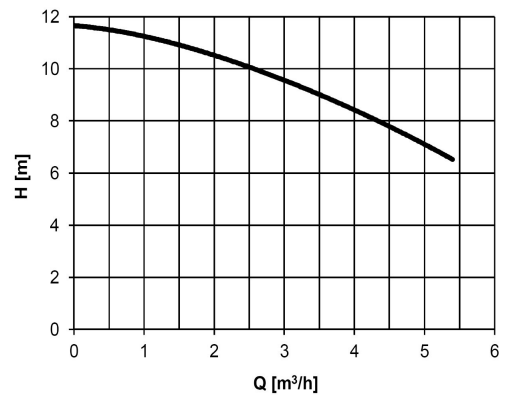

Datum:

Ponorné čerpadlo HCP

Typ čerpadla: GDR-400 1F/230V

Hmotnost: **11,8** kg (bez kabelu a výtlačného hrdla/kolena/příruby)

Parametry: Q = **viz.graf** m³/hod H = **viz.graf** m

Oběžné kolo: **Otevřené s velkou účinností pro obecné použití.**

Průchodnost: **1** mm Otáčky: **2780** 1/min

Elektromotor: **suchý** Výkon: **0,4** kW Příkon: **0,6** kW

Napětí: **1F/230 V** Jmenovitý proud: **3** A Kmitočet: **50** Hz

Spínání: **přímé** Kabel: **H07RNF – 10m se zástrčkou**

Čerpadlo je vybaveno doplňkovou ochranou, která chrání el.motor před přetížením v důsledku proudových a napěťových změn a při zablokování ob. kola. Čerpadlo je nutno jistit a chránit v souladu s návodem k obsluze.

Čerpané medium: mírně znečištěná voda

Teplota: **do 40** °C Obsah pevných částic: **do 10** %

pH: **6-9** Velikost pevných částic: mm

Hustota: **do 1100** kg/m³ Kinematická viskozita: mm²/s

Materiálové provedení: Ocel + AL-slitina + pryž

Spirála: **EPDM** Oběžné kolo: **1.0330 + PU pryž**

Hřídel: **1.4006** Sací víko: **ČSN 42 2420**

Plášť motoru: **ADC12 (Al-slitina)** Horní kryt: **ADC12 (Al-slitina)**

Ucpávka: Dvojitá mechanická SiC/SiC mazaná olejovou náplní, chráněná ze strany média guferem.

Dokumentace: Jazyk ks

Návod k obsluze a montážní předpis česky 1

Záruční list, prohlášení o shodě česky 1

Spouštěcí zařízení: nemá

Za příplatek je možné dodat:

Hrdlo D25 pro požární hadici (vnitřní závit 1").

Požární hadice D25.

Externí plovákový spínač MS1/10m; pro každé čerpadlo jsou potřeba vždy min.2 ovládací plováky.

POZOR! Dlouhodobý provoz čerpadla při hladině dočerpání LWL může mít za následek přehřátí motoru čerpadla. SWL-minimální hladina pro start čerpadla. CWL-minimální hladina pro kontinuální čerpání.

Záruka: čerpadla 24 měsíců, na běžné opotřebení se záruka nevztahuje

Poznámka:

Aktuální ceny viz. ceník HCP na www.k-h.cz.

Katalogy, návody a výkresy čerpadel naleznete na www.k-h.cz.

Kontakty na prodejny a smluvní opravy jsou součástí ceníku HCP.