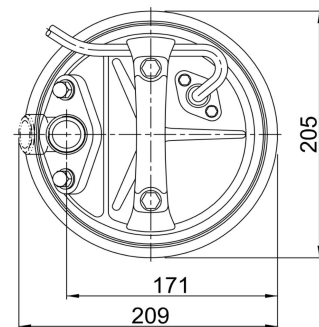

Datum:

Ponorné čerpadlo HCP

Typ čerpadla: GDR-400 1F/230V

Hmotnost: **11,8** kg (bez kabelu a výtlačného hrdla/kolena/příruby)

Parametry: Q = **viz.graf** m³/hod H = **viz.graf** m

Oběžné kolo: **Otevřené s velkou účinností pro obecné použití.**

Průchodnost: **1** mm Otáčky: **2780** 1/min

Elektromotor: **suchý** Výkon: **0,4** kW Příkon: **0,6** kW

Napětí: **1F/230 V** Jmenovitý proud: **3** A Kmitočet: **50** Hz

Spínání: **přímé** Kabel: **H07RNF – 10m se zástrčkou**

Čerpadlo je vybaveno doplňkovou ochranou, která chrání el.motor před přetížením v důsledku proudových a napěťových změn a při zablokování ob. kola. Čerpadlo je nutno jistit a chránit v souladu s návodem k obsluze.

Čerpané medium: mírně znečištěná voda

Teplota: **do 40** °C Obsah pevných částic: **do 10** %

pH: **6-9** Velikost pevných částic: mm

Hustota: **do 1100** kg/m³ Kinematická viskozita: mm²/s

Materiálové provedení: Ocel + AL-slitina + pryž

Spirála: **EPDM** Oběžné kolo: **1.0330 + PU pryž**

Hřídel: **1.4006** Sací víko: **ČSN 42 2420**

Plášť motoru: **ADC12 (Al-slitina)** Horní kryt: **ADC12 (Al-slitina)**

Ucpávka: Dvojitá mechanická SiC/SiC mazaná olejovou náplní, chráněná ze strany média guferem.

Dokumentace: Jazyk ks

Návod k obsluze a montážní předpis česky 1

Záruční list, prohlášení o shodě česky 1

Spouštěcí zařízení: nemá

Za příplatek je možné dodat:

Hrdlo D25 pro požární hadici (vnitřní závit 1").

Požární hadice D25.

Externí plovákový spínač MS1/10m; pro každé čerpadlo jsou potřeba vždy min.2 ovládací plováky.

POZOR! Dlouhodobý provoz čerpadla při hladině dočerpání LWL může mít za následek přehřátí motoru čerpadla. SWL-minimální hladina pro start čerpadla. CWL-minimální hladina pro kontinuální čerpání.

Záruka: čerpadla 24 měsíců, na běžné opotřebení se záruka nevztahuje

Poznámka:

Aktuální ceny viz. ceník HCP na www.k-h.cz.

Katalogy, návody a výkresy čerpadel naleznete na www.k-h.cz.

Kontakty na prodejny a smluvní opravy jsou součástí ceníku HCP.