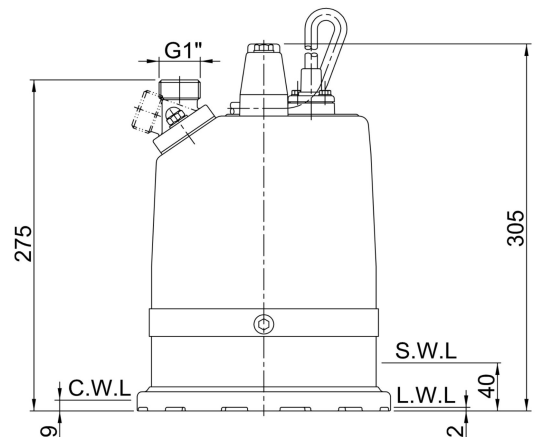

Datum:

Ponorné čerpadlo HCP

Typ čerpadla: GDR-400 1F/230V

Hmotnost: **11,8** kg (bez kabelu a výtlačného hrdla/kolena/příruby)

Parametry: Q = **viz.graf** m³/hod H = **viz.graf** m

Oběžné kolo: **Otevřené s velkou účinností pro obecné použití.**

Průchodnost: **1** mm Otáčky: **2780** 1/min

Elektromotor: **suchý** Výkon: **0,4** kW Příkon: **0,6** kW

Napětí: **1F/230 V** Jmenovitý proud: **3** A Kmitočet: **50** Hz

Spínání: **přímé** Kabel: **H07RNF – 10m se zástrčkou**

Čerpadlo je vybaveno doplňkovou ochranou, která chrání el.motor před přetížením v důsledku proudových a napěťových změn a při zablokování ob. kola. Čerpadlo je nutno jistit a chránit v souladu s návodem k obsluze.

Čerpané medium: mírně znečištěná voda

Teplota: **do 40** °C Obsah pevných částic: **do 10** %

pH: **6-9** Velikost pevných částic: mm

Hustota: **do 1100** kg/m³ Kinematická viskozita: mm²/s

Materiálové provedení: Ocel + AL-slitina + pryž

Spirála: **EPDM** Oběžné kolo: **1.0330 + PU pryž**

Hřídel: **1.4006** Sací víko: **ČSN 42 2420**

Plášť motoru: **ADC12 (Al-slitina)** Horní kryt: **ADC12 (Al-slitina)**

Ucpávka: Dvojitá mechanická SiC/SiC mazaná olejovou náplní, chráněná ze strany média guferem.

Dokumentace: Jazyk ks

Návod k obsluze a montážní předpis česky 1

Záruční list, prohlášení o shodě česky 1

Spouštěcí zařízení: nemá

Za příplatek je možné dodat:

Hrdlo D25 pro požární hadici (vnitřní závit 1").

Požární hadice D25.

Externí plovákový spínač MS1/10m; pro každé čerpadlo jsou potřeba vždy min.2 ovládací plováky.

POZOR! Dlouhodobý provoz čerpadla při hladině dočerpání LWL může mít za následek přehřátí motoru čerpadla. SWL-minimální hladina pro start čerpadla. CWL-minimální hladina pro kontinuální čerpání.

Záruka: čerpadla 24 měsíců, na běžné opotřebení se záruka nevztahuje

Poznámka:

Aktuální ceny viz. ceník HCP na www.k-h.cz.

Katalogy, návody a výkresy čerpadel naleznete na www.k-h.cz.

Kontakty na prodejny a smluvní opravy jsou součástí ceníku HCP.