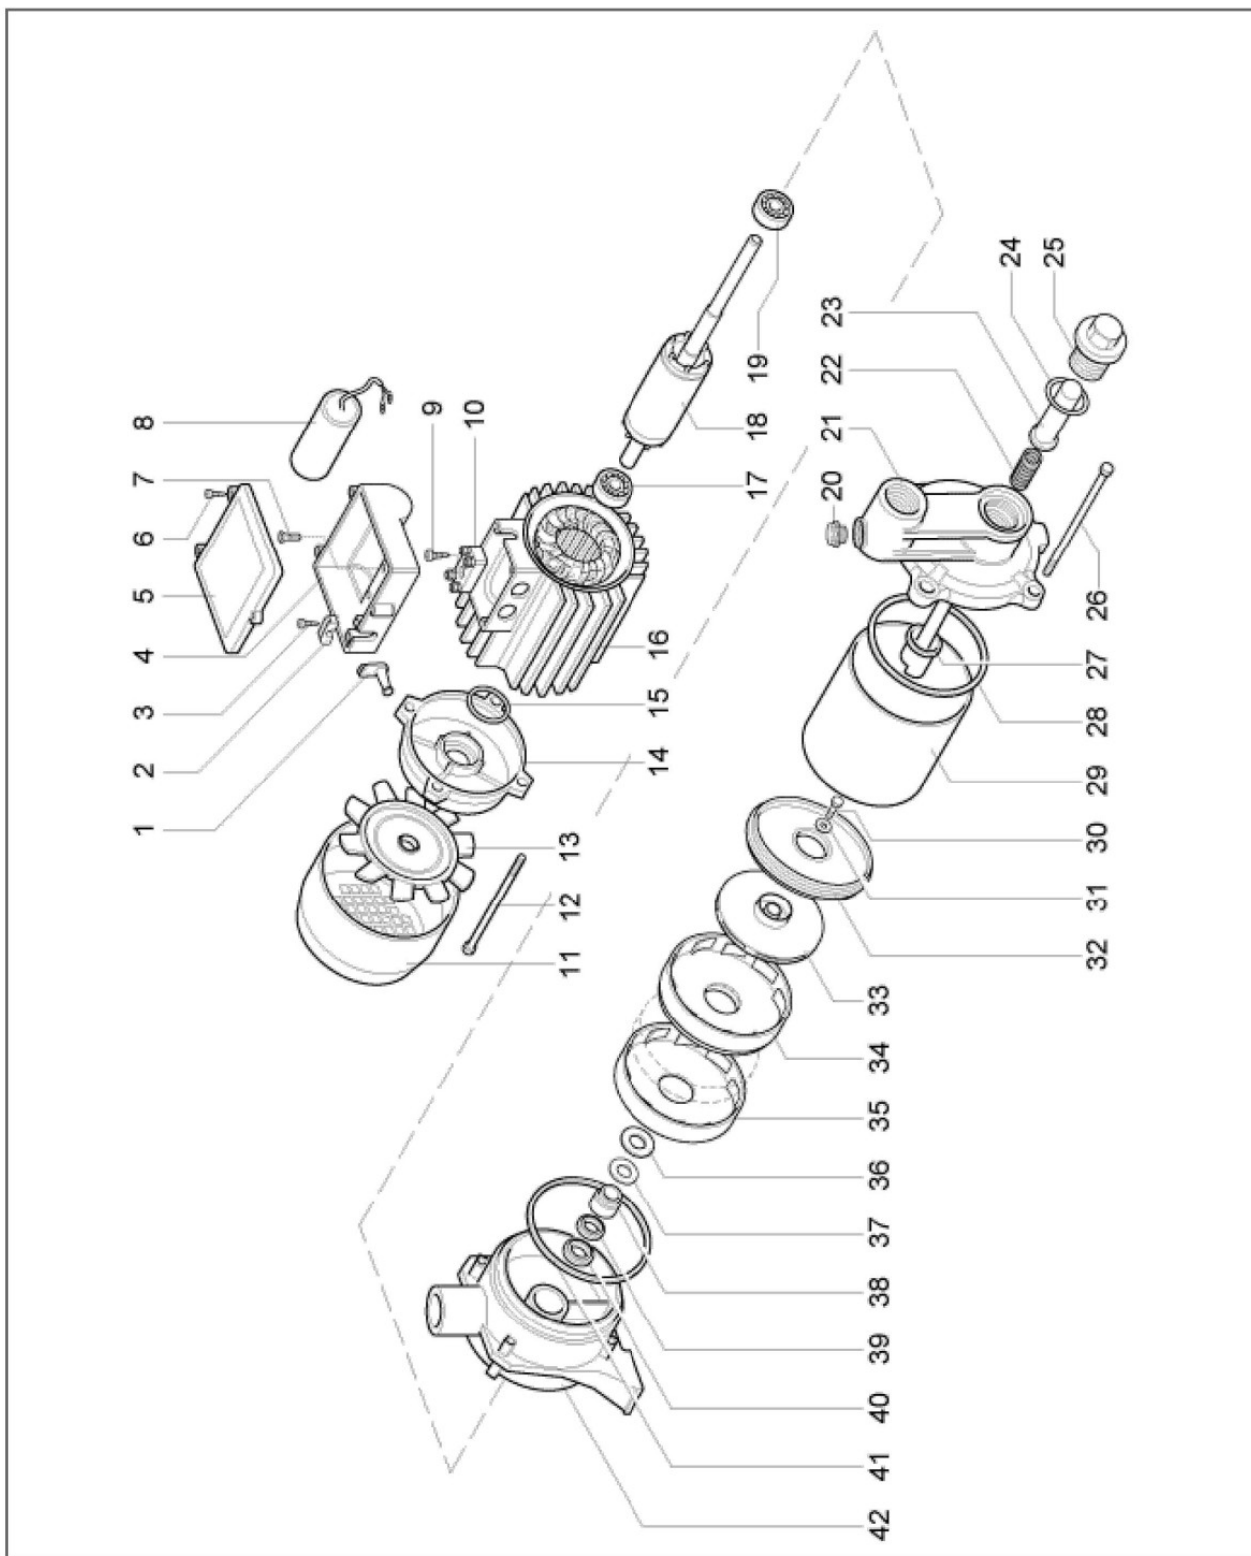

Rozkres náhradních dílů čerpadla MULTI-GA

SHEET PARTS: WP2194000

Pos./Ref.	Cod./Code	Qtà/Q.ty	Descrizione/Description	Var.
1	007103831	1	Cable holder - Passacavo	
2	007002011	1	Cable locker - Fermacavo	
3	000270431	2	Screw - Vite	
4	007104000	1	Capacitor box base - Base portacondensatore	
5	007103794	1	Cover capacitor box - Coperchio portacondensatore	
6	000270431	3	Screw - Vite	
7	000360341	4	Screw - Vite	
8	007102236	1	Capacitor - Condensatore	
9	000360341	1	Screw - Vite	
10	003000319	1	Terminal box - Morsettiera	
11	007102174	1	Fan cover - Copriventola	
12	007105674	4	Screw - Tirante	
13	007101796	1	Fan - Ventola	
14	007101797	1	Shield - Scudo	
15	001000250	1	Spring washer - Anello compensazione	
16	007103644	1	Stator - Statore	
17	001440100	1	Ball bearing - Cuscinetto	
18	007103649	1	Rotor - Rotore	
19	001440100	1	Ball bearing - Cuscinetto	
20	007105811	2	Cap - Tappo	
21	007109859	1	Suction cover - Coperchio aspirazione	
22	007109852	1	Spring - Molla	
23	007109851	1	Plunger - Stantuffo	
24	001310867	1	O-ring - Anello OR	
25	007109854	1	Plunger cap - Tappo stantuffo	
26	007202824	1	Screw - Tirante	
27	007109853	1	Nozzle - Ugello	
28	007103573	1	Gasket - Guarnizione	
29	007109857	1	Inox cylinder - Cilindro inox	
30	000030462	1	Screw - Vite	
31	000830572	1	Washer - Rondella	
32	007104328	1	Diffuser cover - Coperchio diffusore	
33	007103552	5	Impeller - Girante	
34	007103574	4	Diffuser disk - Diffusore	
35	007109858	1	Diffuser disk - Diffusore	
36	007106529	1	Washer - Rondella	
37	007107108	1	Seal ring - Anello di tenuta	
38	007103646	1	Mechanical seal - Tenuta meccanica	
39	003090909	1	Mechanical seal fixed - Tenuta meccanica fissa	
40	007101019	1	Packing - Anello paragocchia	
41	007103573	1	Gasket - Guarnizione	
42	007103563	1	Cast iron pump body - Corpo pompa ghisa	